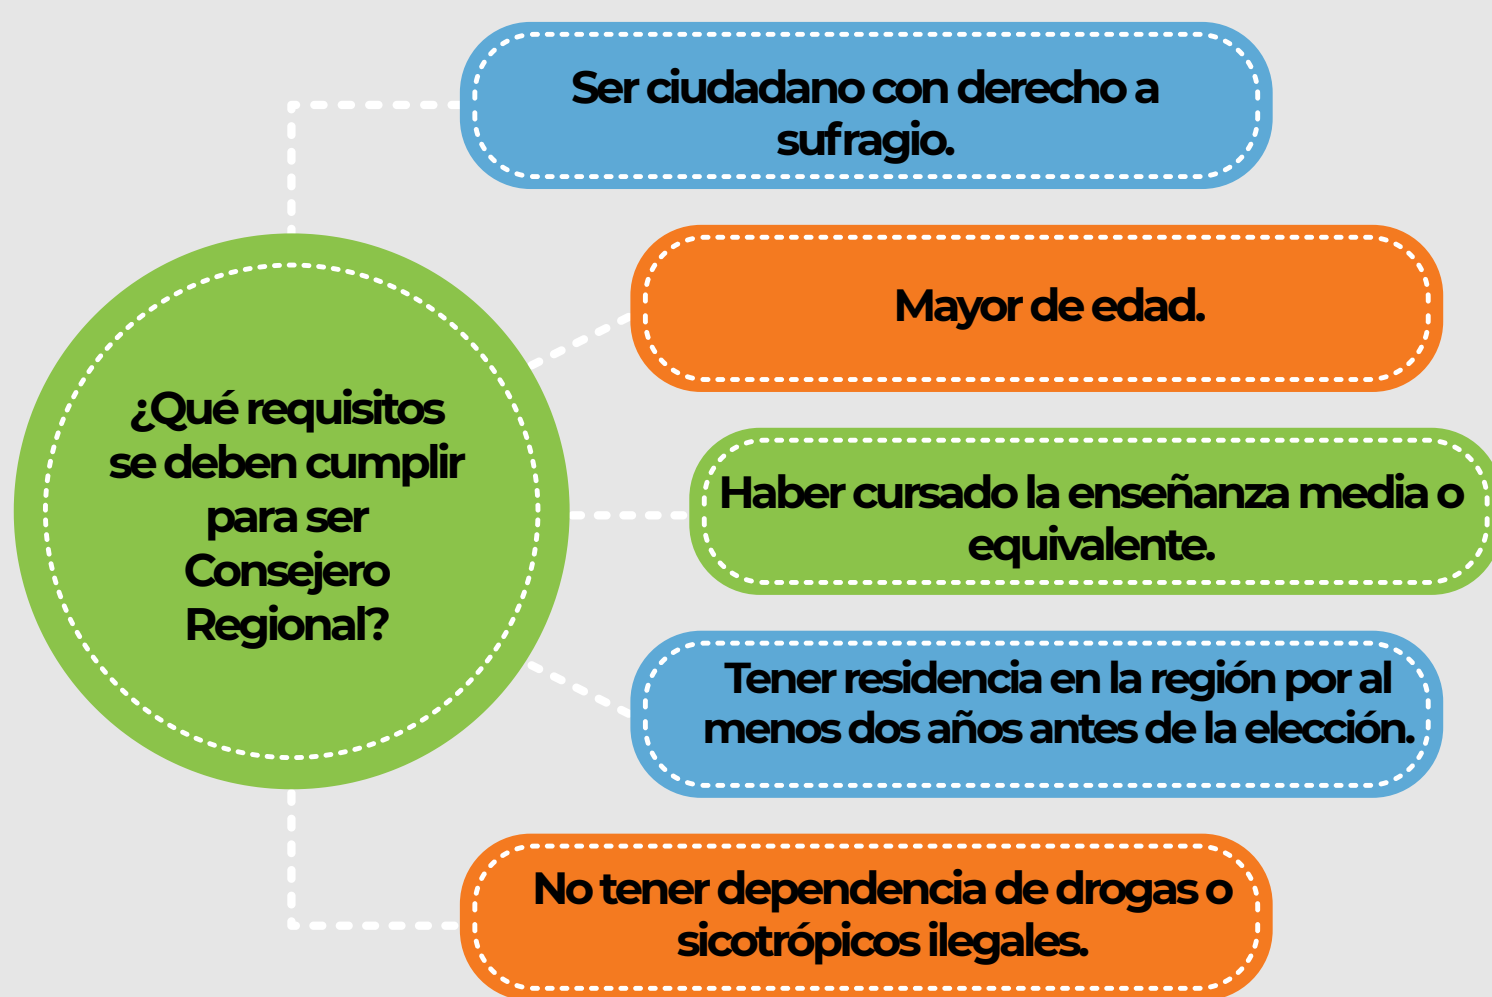

## CONSEJO REGIONAL DE ARICA Y PARINACOTA

### FICHA EDUCATIVA N° 3

**ELECCIONES DE CONSEJEROS REGIONALES,  
IMCOMPATIBILIDADES Y CAUSALES DE CESACION**

**¿Cómo se eligen las Consejeras y Consejeros Regionales?**

**Por votación  
popular, mediante  
sufragio universal y  
directo.**

- Se eligen en circunscripciones provinciales.
- Su período de ejercicio es de cuatro años.
- Las elecciones se realizan junto con las elecciones de Gobernadores Regionales, Alcaldes y Concejales.