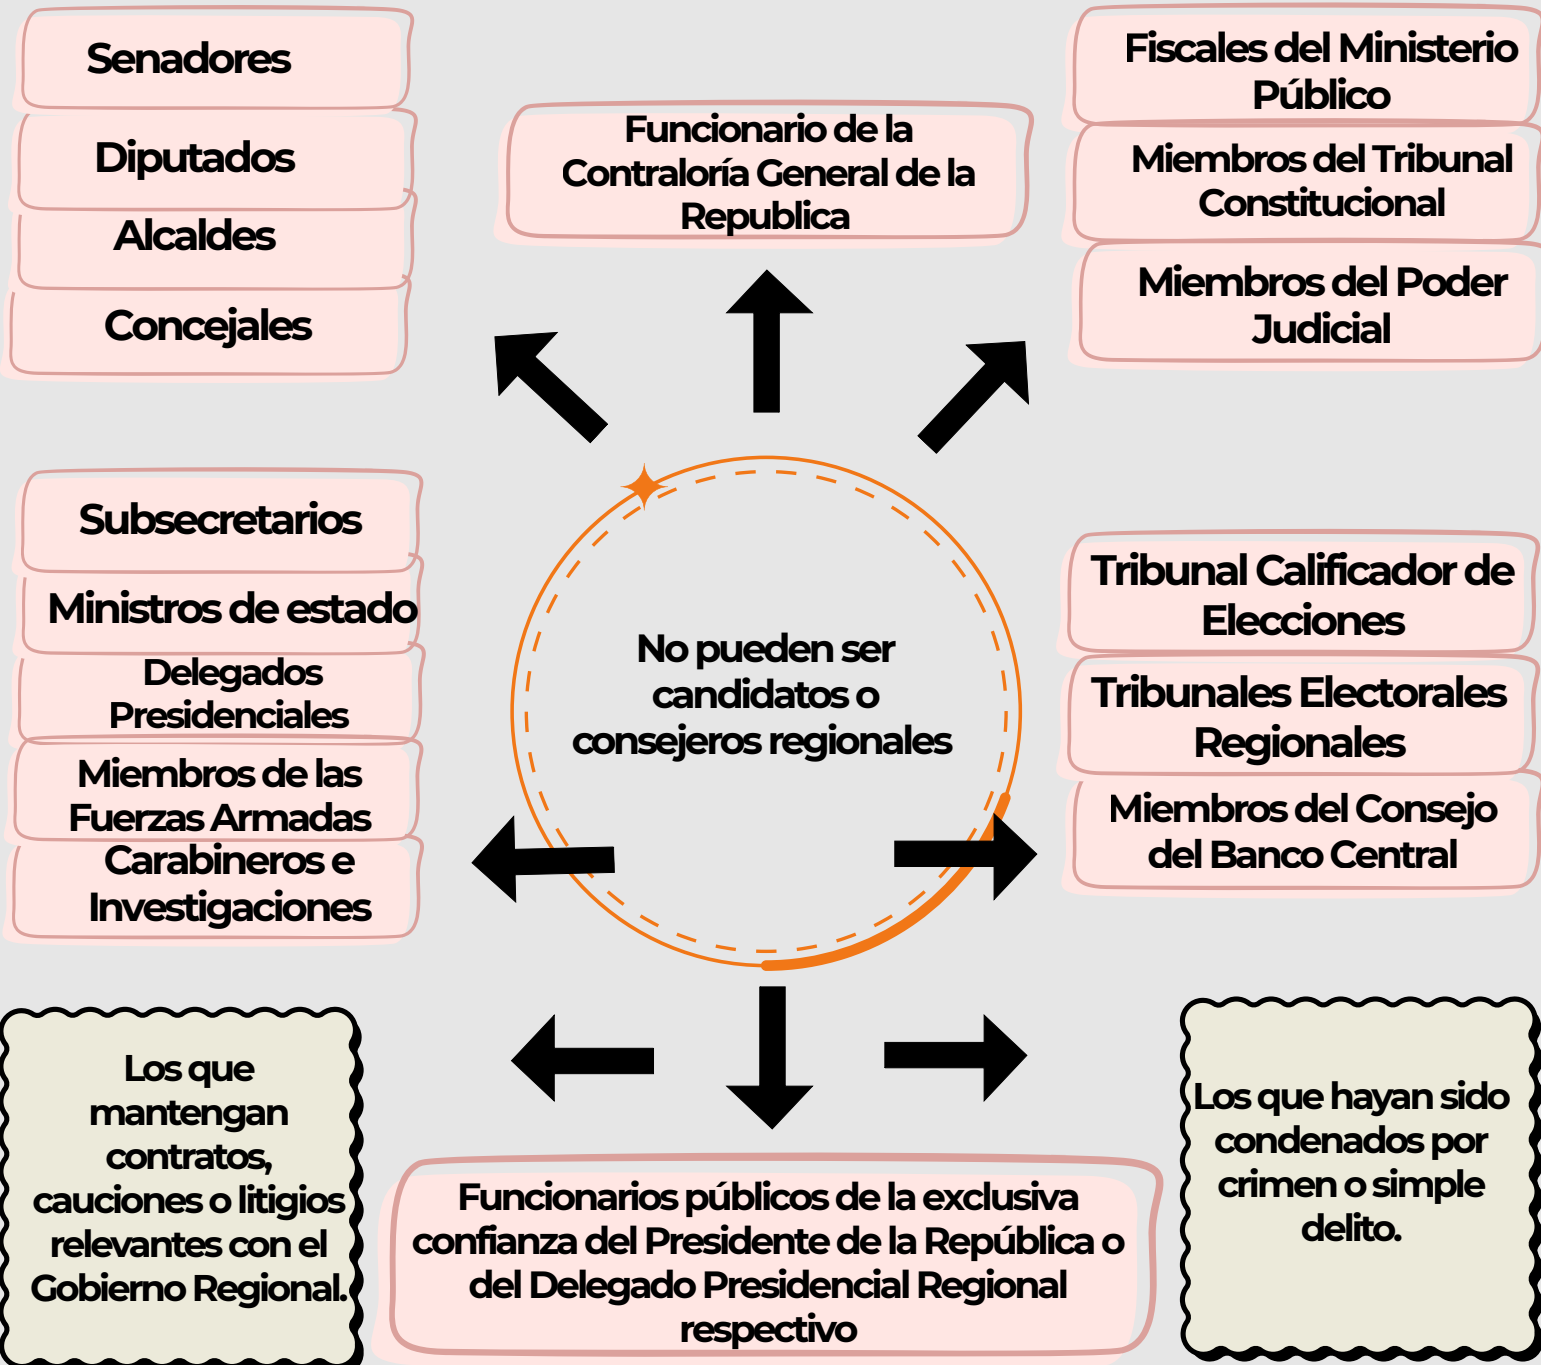

- Se eligen en circunscripciones provinciales.
- Su período de ejercicio es de cuatro años.
- Las elecciones se realizan junto con las elecciones de Gobernadores Regionales, Alcaldes y Concejales.

## CONSEJO REGIONAL DE ARICA Y PARINACOTA

¿Qué incompatibilidades tiene el cargo de Consejero Regional?

puede ejercer simultáneamente como Gobernador Regional, Alcalde, Concejales, miembro de COSOC (Consejo Comunal de la Sociedad Civil).

puede tener la calidad de cónyuge, conviviente civil o hijo del Gobernador Regional.

¿Quiénes no pueden postular o ejercer el cargo? (inhabilidades)

Incurrir en una incompatibilidad sobreviniente.

Contravenir gravemente el principio de probidad administrativa.

¿Cómo se sustituye a un Consejero que cesa en su cargo?

Presidente del CORE

Informa al

**T.E.R.**